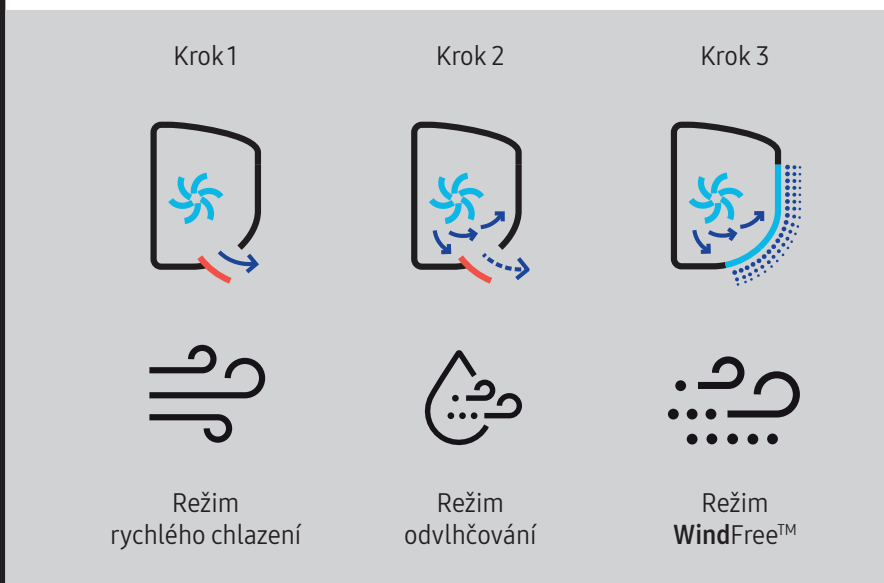

Prehľad produktov

Rezidenčný Split (RAC)

Rezidenčné nástenné jednotky Samsung sa inštalujú pomerne jednoducho. Ide o ideálne riešenie na chladenie alebo vykurovanie jednej miestnosti od obývačky až po spálňu.

Inovácie v detaile

WindFree™ technológia

WindFree™ chladenie účinne udržiava príjemnú mikroklimu bez nepríjemného pocitu studeného prievanu. Chladný vzduch sa totiž jemne rozptyľuje cez mikrootvory v prednom paneli nástennej jednotky alebo cez lamelu(y) 4-cestnej alebo 1-cestnej kazetovej jednotky.