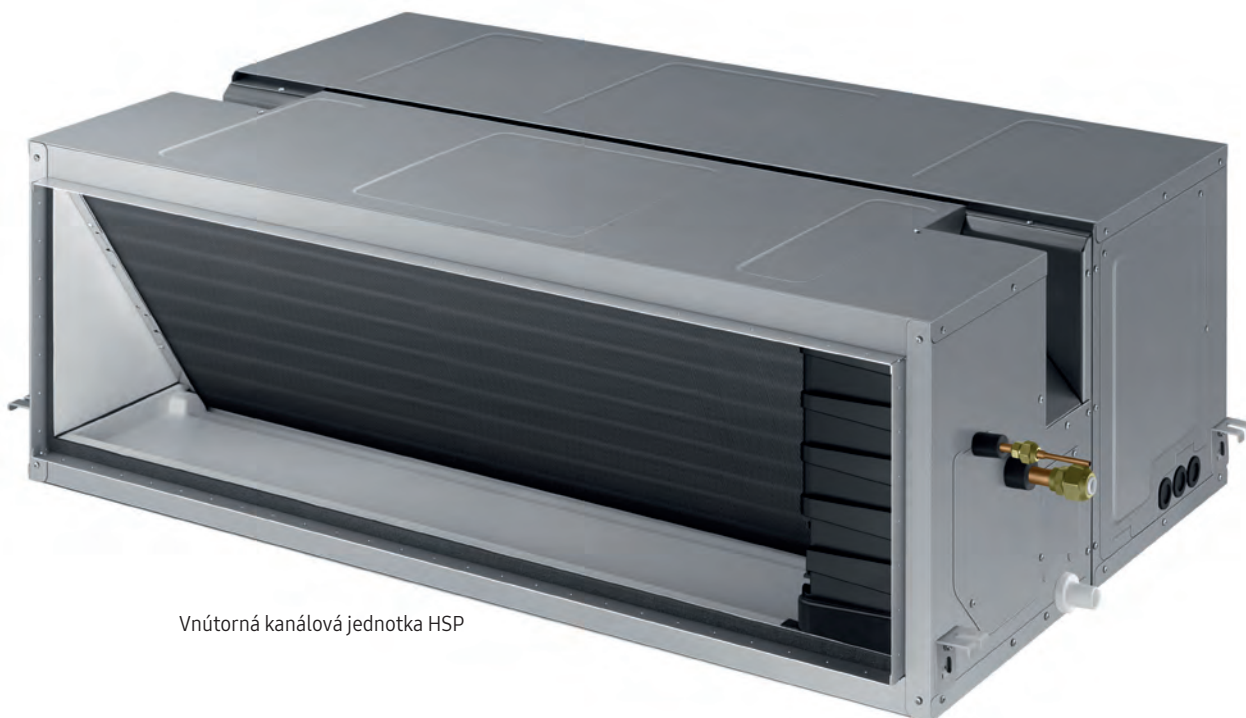

Vnútorná kanálová jednotka HSP

Komerčný Split

Kompatibilné Príslušenstvo

Voliteľné

Model	Infračervený ovládač	Solárny infračervený ovládač	Prijímač IR signálu	Káblový ovládač SK/CZ	Dotykový káblový ovládač	Čerpadlo kondenzátu (externé)	Wi-Fi Kit Centrálny
Typ	AR-EH03E	AR-CH01E	MRK-A10N	MWR-WG01KN	MWR-SH11N	MDP-G075SP	MIM-H04EN
MOC bez DPH	76 €	99 €	54 €	206 €	158 €	123 €	231 €