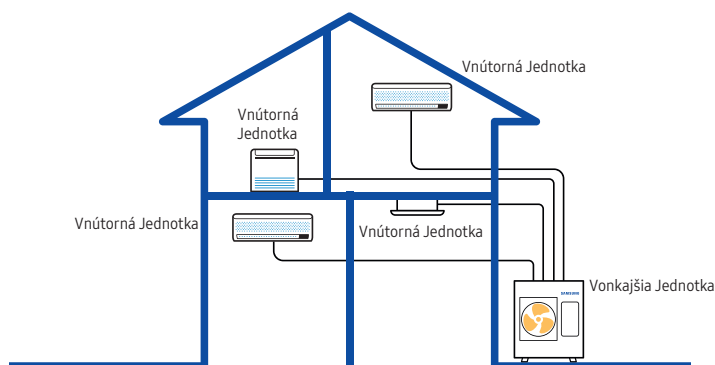

Prehľad produktov

Rezidenčný Split (RAC)

Rezidenčné nástenné jednotky Samsung sa inštalujú pomerne jednoducho. Ide o ideálne riešenie na chladenie alebo vykurovanie jednej miestnosti od obývačky až po spálňu.

Multi Split (FJM)

Multi Split systém Samsung umožňuje pripojenie až 5 vnútorných jednotiek k jednej vonkajšej jednotke. Tento systém je vhodný pre viacero miestností, v ktorých sa vyžaduje individuálna regulácia teploty v rovnakom režime, najmä napríklad v rodinných domoch alebo malých komerčných priestoroch.

Komerčný Split (CAC)

Komerčná klimatizácia Samsung je navrhnutá na chladenie alebo vykurovanie veľkých priestorov, na pokrytie veľkých výkonov a vo viacsystémovom zapojení viacerých vnútorných jednotiek v tom istom systéme v rovnakom režime. Ide o optimálne riešenie pre menšie komerčné aplikácie, ako aj pre stredne veľké obchodné priestory alebo kancelárie.