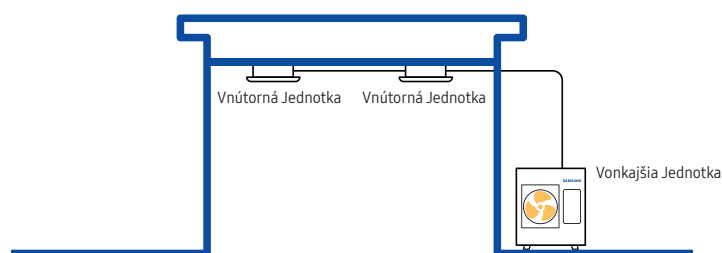

Komerčný Split (CAC)

Komerčná klimatizácia Samsung je navrhnutá na chladenie alebo vykurovanie veľkých priestorov, na pokrytie veľkých výkonov a vo viacsystémovom zapojení viacerých vnútorných jednotiek v tom istom systéme v rovnakom režime. Ide o optimálne riešenie pre menšie komerčné aplikácie, ako aj pre stredne veľké obchodné priestory alebo kancelárie.