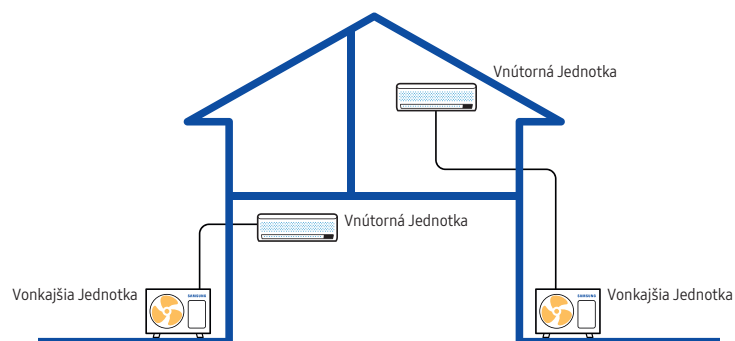

Prehľad produktov

Rezidenčný Split (RAC)

Rezidenčné nástenné jednotky Samsung sa inštalujú pomerne jednoducho. Ide o ideálne riešenie na chladenie alebo vykurovanie jednej miestnosti od obývačky až po spálňu.

Multi Split (FJM)

Multi Split systém Samsung umožňuje pripojenie až 5 vnútorných jednotiek k jednej vonkajšej jednotke. Tento systém je vhodný pre viacero miestností, v ktorých sa vyžaduje individuálna regulácia teploty v rovnakom režime, najmä napríklad v rodinných domoch alebo malých komerčných priestoroch.