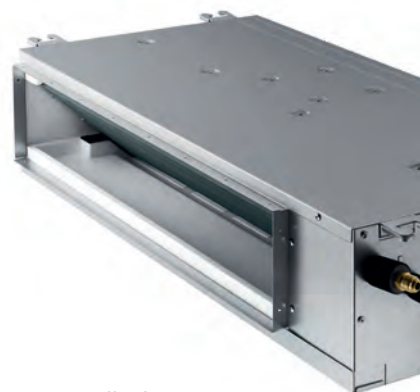

Kanálová jednotka FJM