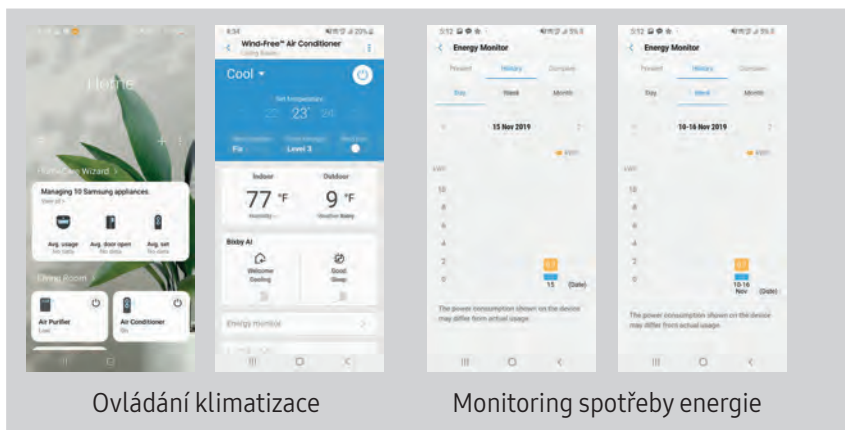

Smart ovládanie

Teplotu v miestnosti možno nastaviť na diaľku pomocou aplikácie SmartThings¹. Zapnutie alebo vypnutie, nastavenie režimu chladenia alebo vykurovania, ako aj monitorovanie spotreby energie je možné vykonať stlačením jediného tlačidla. Umelá inteligencia (AI) Bixby 2.0² analyzuje a predpovedá vaše potreby a zvyky, aby nastavila čo najpríjemnejšie vnútorné prostredie.

¹ K dispozícii pre zariadenia so systémom Android a iOS. Vyžaduje sa pripojenie Wi-Fi a konto Samsung SmartThings.

² Hlasové ovládanie je podporované v angličtine (USA, Veľká Británia, India), čínštine, kórejčine, francúzštine, nemčine, taliančine, španielčine a portugalčine. Umelá inteligencia len vo vybraných modeloch.

Ovládání klimatizace

Monitoring spotřeby energie